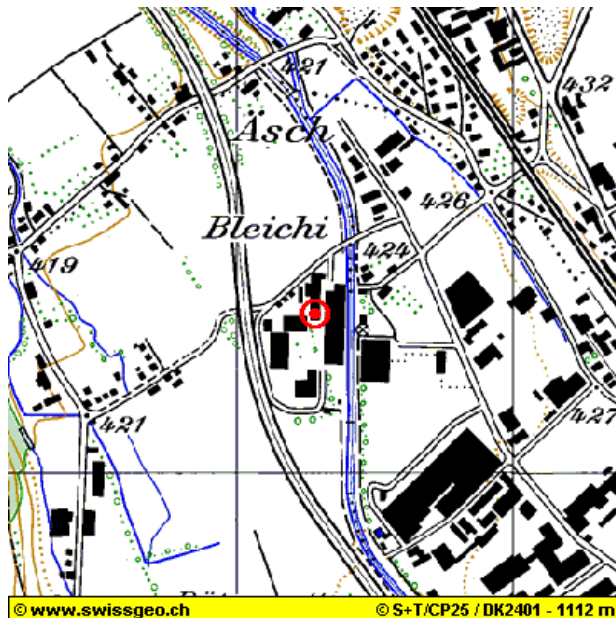

## So finden Sie uns:

Autobahn A1: Bern – Zürich  
Haupttrasse: Olten - Zofingen

Autobahnausfahrt: Zofingen, Oftringen  
Richtung Zofingen, nach 900 m  
links Mc Donald, rechts Abbiegen,  
nach 100m rechts, Tunnel  
nach 300 m rechts  
nach 80 m links, nach 200 m Brücke  
nach 30 m links ins Bleiche Areal  
nach 300 m Parkplatz  
Eingang bei Simec Schild  
2. Stock